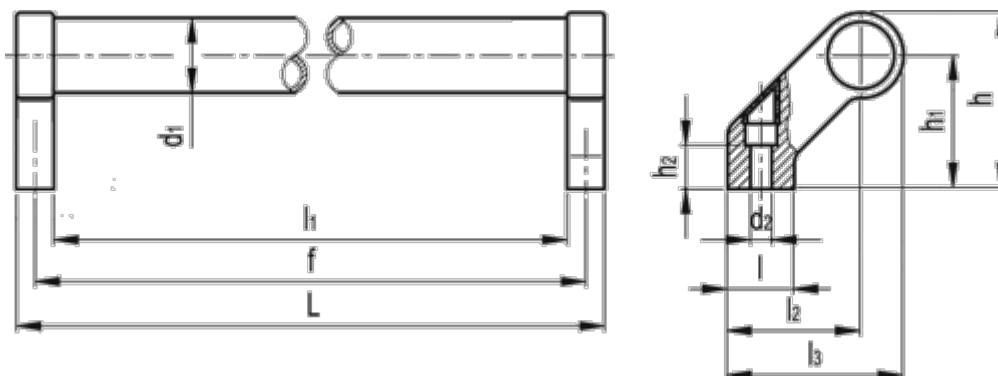

Varenummer: 20138200B
Beskrivelse: E+G Rørgreb GN 333-28-200-B-SW

Mål

d1	= 28	l2	= 50
d2	= 6.5	l3	= 66
f +/-0,5	= 200	Vægt (g)	= 430
h	= 66		
h1	= 50		
h2	= 17		
L	= 214		
l1	= 186		